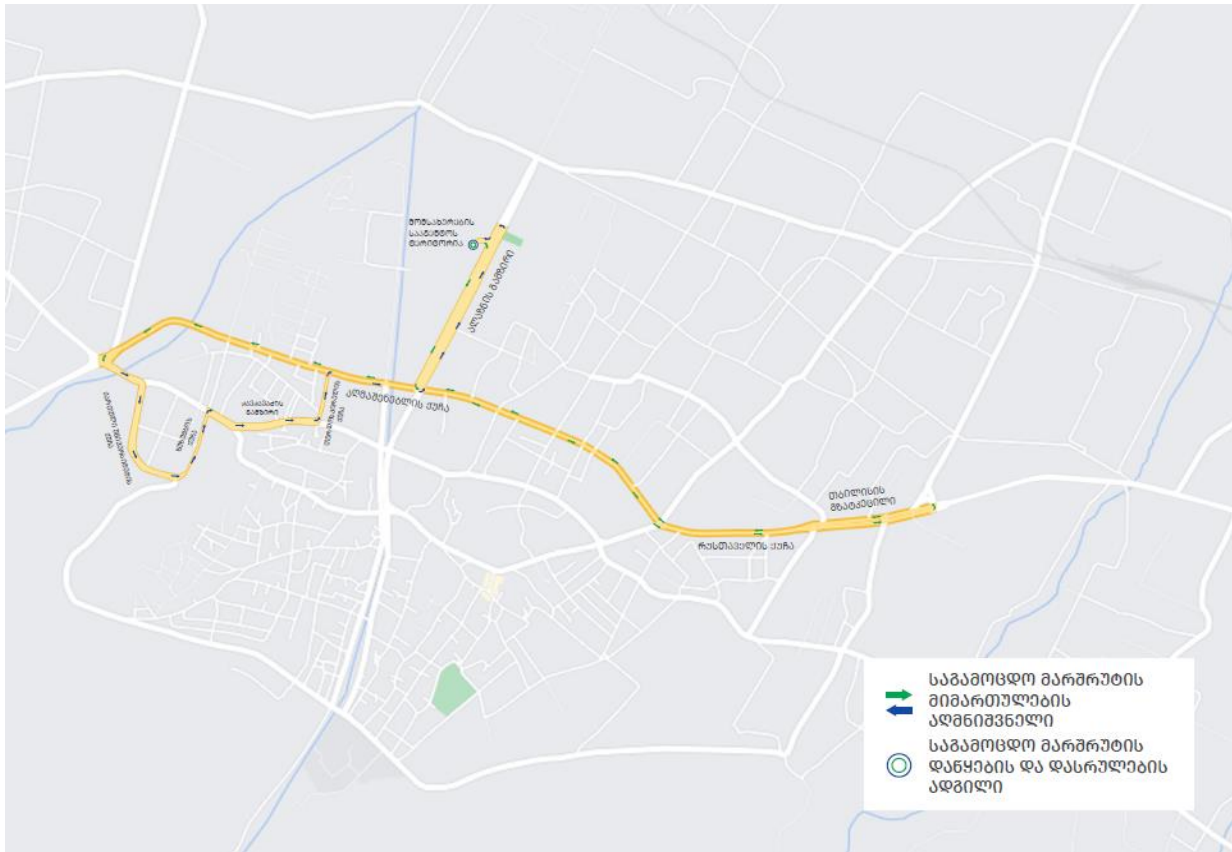

№598 ბრძანებით დამტკიცებული საგამოცდო მარშრუტები

„B“ და „BE“ კატეგორიები:

ქ. რუსთავი: №1, №2, №3, №4, №5, №6, №7, №8.

ქ. თელავი: №1, №2, №2¹, №2², №2³.

ქ. გორი: №1, №2, №3, №4.

ქ. ახალციხე: №1, №2, №3.

ქ. საჩხერე: №1, №2, №3, №4, №5, №6, №7.

ქ. ქუთაისი: №1, №2, №3, №4.

ქ. ოზურგეთი: №1, №2, №3

ქ. ფოთი: №1, №2, №3, №6, №7, №8, №9, №10.

ქ. ბათუმი: №1, №2, №3.

ქ. ზუგდიდი: №1, №2, №3.

ქ. რუსთავი, საგამოცდო მარშრუტი №1

ქ. რუსთავი, საგამოცდო მარშრუტი №3

ქ. რუსთავი, საგამოცდო მარშრუტი №4

ქ. რუსთავი, საგამოცდო მარშრუტი №5

ქ. თელავი, საგამოცდო მარშრუტი №2

ქ. თელავი, საგამოცდო მარშრუტი №2²

ქ. თელავი, საგამოცდო მარშრუტი №2³

ქ. გორი, საგამოცდო მარშრუტი №3

ქ. ახალციხე, საგამოცდო მარშრუტი №1

ქ. საჩხერე, საგამოცდო მარშრუტი №1

ქ. საჩხერე, საგამოცდო მარშრუტი №4

ქ. საჩხერე, საგამოცდო მარშრუტი №6

ქ. საჩხერე, საგამოცდო მარშრუტი №7

ქ. ქუთაისი, საგამოცდო მარშრუტი №1

ქ. ქუთაისი, საგამოცდო მარშრუტი №2

ქ. ფოთი, საგამოცდო მარშრუტი №7