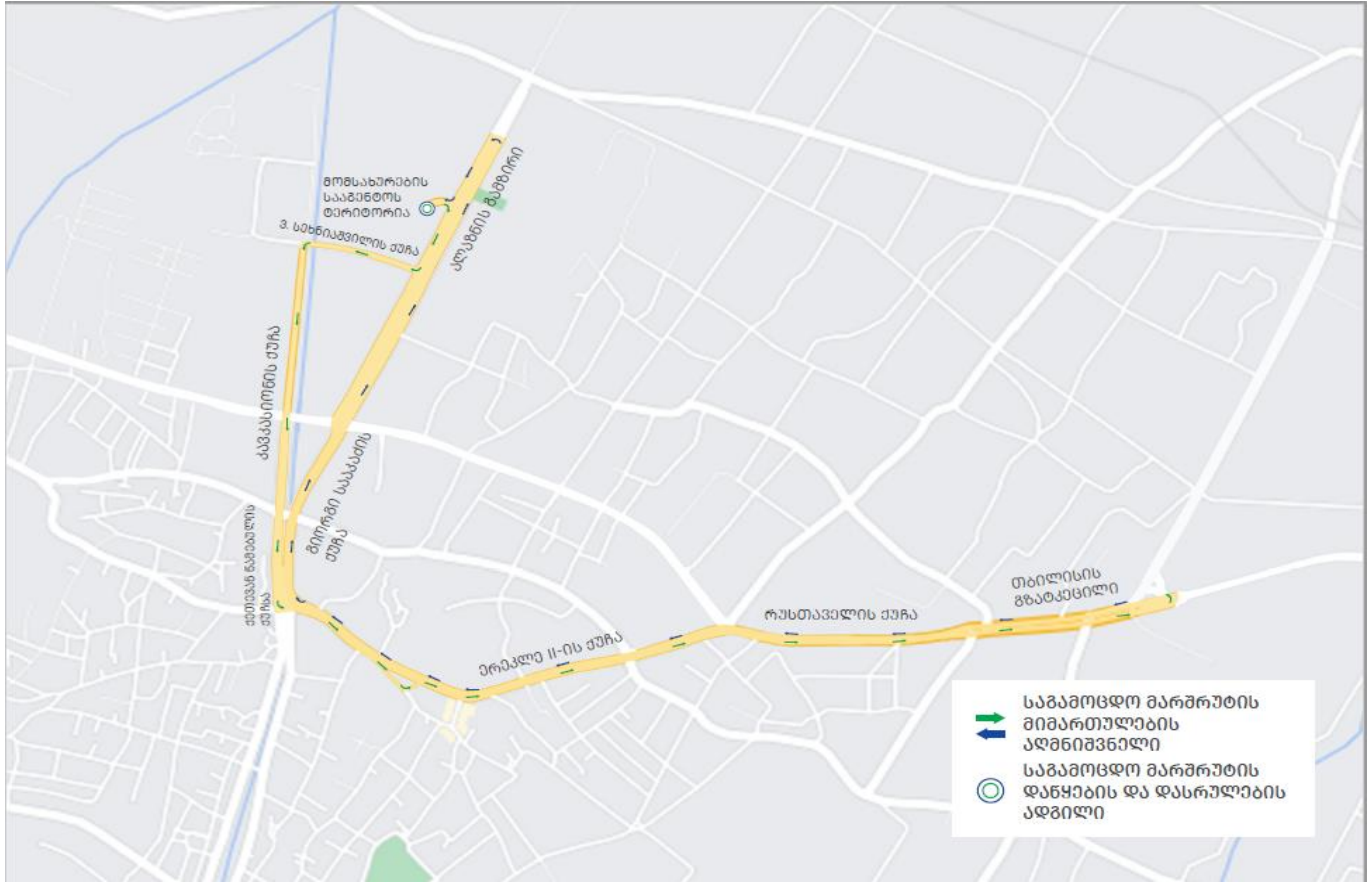

№598 ბრძანებით დამტკიცებული საგამოცდო მარშრუტები

„B“ და „BE“ კატეგორიები:

ქ. რუსთავი: №1, №2, №3, №4, №5, №6, №7, №8.

ქ. თელავი: №1, №2, №2¹, №2², №2³.

ქ. გორი: №1, №2, №3, №4.

ქ. ახალციხე: №1, №2, №3.

ქ. საჩხერე: №1, №2, №3, №4, №5, №6, №7.

ქ. ქუთაისი: №1, №2, №3, №4.

ქ. ოზურგეთი: №1, №2, №3

ქ. ფოთი: №1, №2, №3, №6, №7, №8, №9, №10.

ქ. ბათუმი: №1, №2, №3.

ქ. ზუგდიდი: №1, №2, №3.

ქ. რუსთავი, საგამოცდო მარშრუტი №1

ქ. რუსთავი, საგამოცდო მარშრუტი №3

ქ. რუსთავი, საგამოცდო მარშრუტი №4

ქ. რუსთავი, საგამოცდო მარშრუტი №5

ქ. თელავი, საგამოცდო მარშრუტი №2

ქ. თელავი, საგამოცდო მარშრუტი №2²

ქ. თელავი, საგამოცდო მარშრუტი №2³

ქ. გორი, საგამოცდო მარშრუტი №3

ქ. ახალციხე, საგამოცდო მარშრუტი №1

ქ. საჩხერე, საგამოცდო მარშრუტი №1

ქ. საჩხერე, საგამოცდო მარშრუტი №4

ქ. საჩხერე, საგამოცდო მარშრუტი №6

ქ. საჩხერე, საგამოცდო მარშრუტი №7

ქ. ქუთაისი, საგამოცდო მარშრუტი №1

ქ. ქუთაისი, საგამოცდო მარშრუტი №2

ქ. ფოთი, საგამოცდო მარშრუტი №7