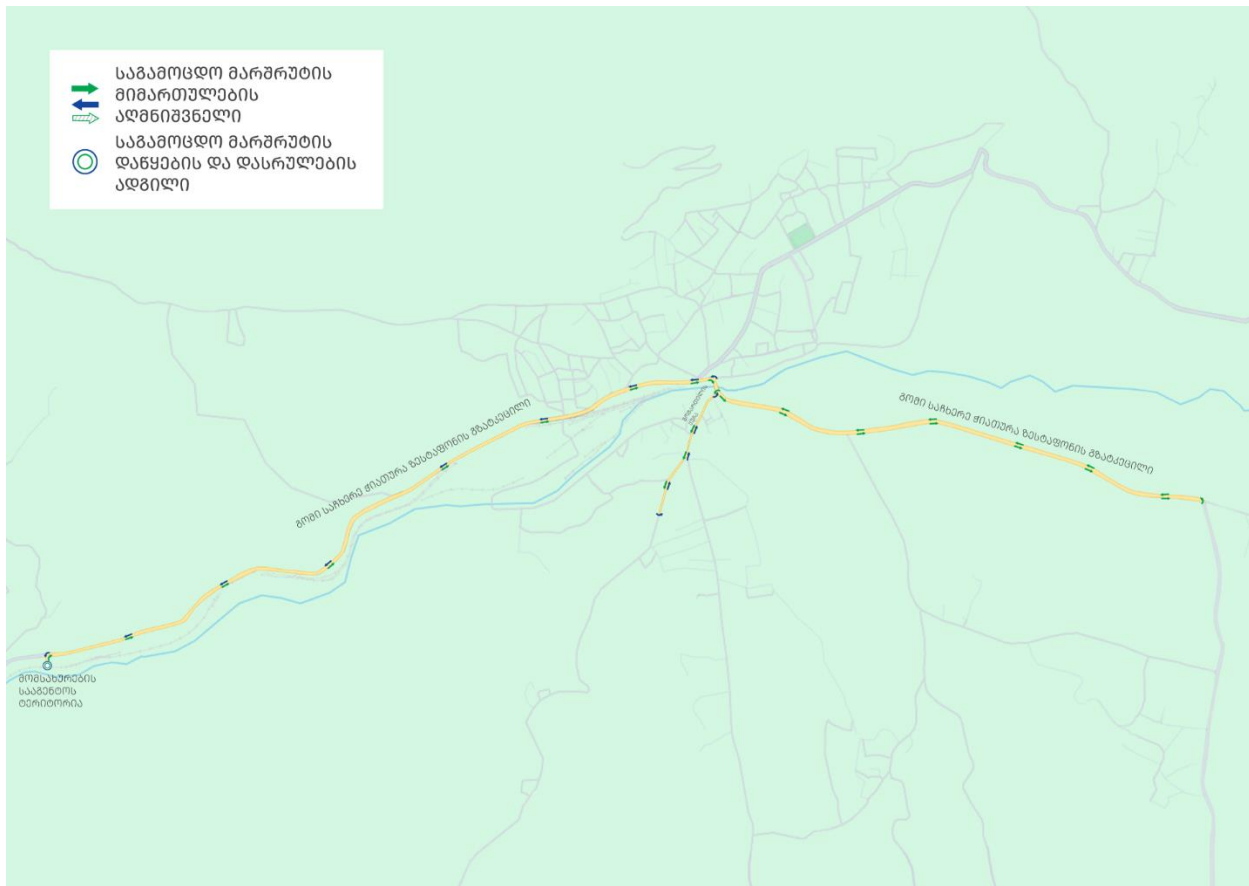

№598 ბრძანებით დამტკიცებული საგამოცდო მარშრუტები

„B“ და „BE“ კატეგორიები:

ქ. რუსთავი: №1, №2, №3, №4, №5, №6, №7, №8.

ქ. თელავი: №1, №2, №2¹, №2², №2³.

ქ. გორი: №1, №2, №3, №4.

ქ. ახალციხე: №1, №2, №3.

ქ. საჩხერე: №1, №2, №3, №4, №5, №6, №7.

ქ. ქუთაისი: №1, №2, №3, №4.

ქ. ოზურგეთი: №1, №2, №3

ქ. ფოთი: №1, №2, №3, №6, №7, №8, №9, №10.

ქ. ბათუმი: №1, №2, №3.

ქ. ზუგდიდი: №1, №2, №3.

ქ. რუსთავი, საგამოცდო მარშრუტი №1

ქ. რუსთავი, საგამოცდო მარშრუტი №3

ქ. რუსთავი, საგამოცდო მარშრუტი №4

ქ. რუსთავი, საგამოცდო მარშრუტი №5

ქ. თელავი, საგამოცდო მარშრუტი №2

ქ. თელავი, საგამოცდო მარშრუტი №2²

ქ. თელავი, საგამოცდო მარშრუტი №2³

ქ. გორი, საგამოცდო მარშრუტი №3

ქ. ახალციხე, საგამოცდო მარშრუტი №1

ქ. საჩხერე, საგამოცდო მარშრუტი №1

ქ. საჩხერე, საგამოცდო მარშრუტი №4

ქ. საჩხერე, საგამოცდო მარშრუტი №6

ქ. საჩხერე, საგამოცდო მარშრუტი №7

ქ. ქუთაისი, საგამოცდო მარშრუტი №1

ქ. ქუთაისი, საგამოცდო მარშრუტი №2

ქ. ფოთი, საგამოცდო მარშრუტი №7