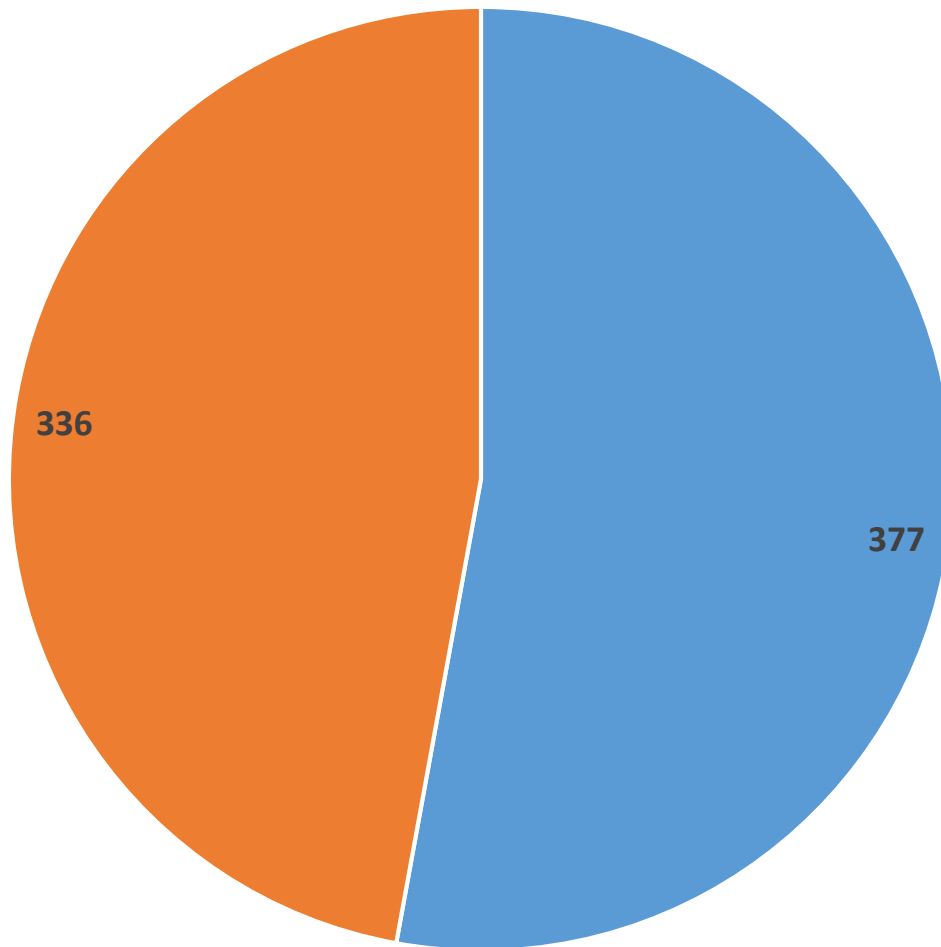

სსიპ - საქართველოს შსს მომსახურების სააგენტოს თანამშრომელთა  
მონაცემები გენდერულ ჭრილში  
2019 წელი

■ მამრობითი ■ მდედრობითი