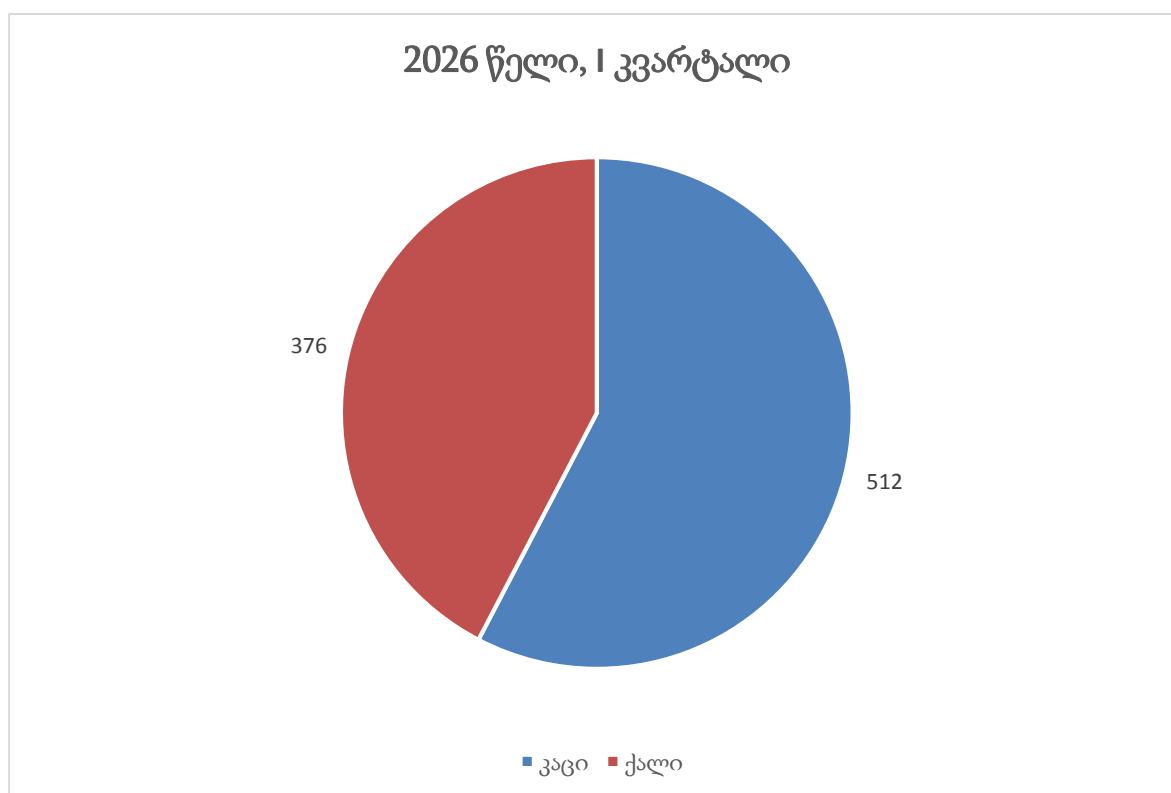

სსიპ საქართველოს შინაგან საქმეთა სამინისტროს მომსახურების სააგენტოს თანამშრომელთა რაოდენობა სქესის მიხედვით	
2026 წელი, I კვარტალი	
თანამშრომელთა რაოდენობა	888
კაცი	512
ქალი	376
მათ შორის თანამდებობის პირი	5
კაცი	4
ქალი	1